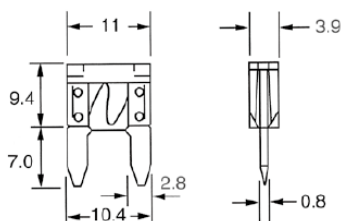

ref. 51613

MINI ESTUCHE DE LÁMPARAS H1 12V

Función

Juego de lámparas y fusibles para sustitución en los faros de los automóviles.

Composición

Lámparas

Tipo	Base	Potencia	Tensión
H1	P14.5s	55W	12V
S25	BA15s	21W	12V
S25	BAY15d	21/5W	12V
G18	BA15s	5W	12V
T10	W2.1X9.5D	5W	12V

Fusibles

Tipo	Color	Corriente
Pequeño	Rojo	10 A
Pequeño	Azul	15 A
Grande	Rojo	10 A
Grande	Azul	15 A

Pequeño

Grande